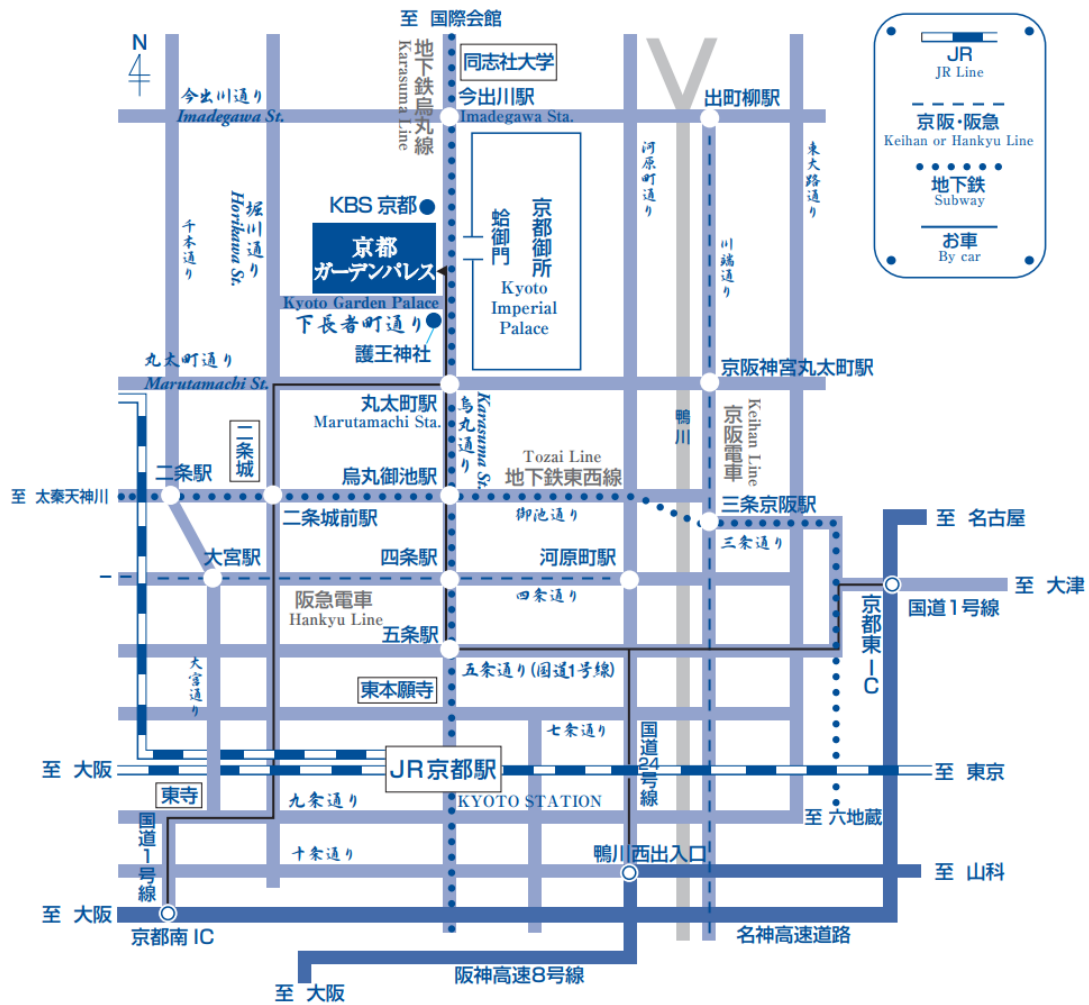

共催 京都放射線腫瘍研究会

ブレインラボ株式会社

第一三共株式会社

後援 次世代のがんプロフェッショナル養成プラン<高度化・多様化するがん医療を担う人材育成

【会場】

京都ガーデンパレス

〒602-0912 京都府京都市上京区通下長者町上ル 龍前町 605

KYOTO GARDEN PALACE ACCESS INFORMATION

交通のご案内/Traffic Guide

- **地下鉄(烏丸線) SUBWAY (Karasuma Line)**
丸太町駅②番出口左手徒歩8分
今出川駅⑥番出口右手徒歩8分
Almost 8 minutes on foot from Marutamachi Station
(Turn left out of exit ②)
or Imadegawa Station (Turn right out of exit ⑥).
- **お車 BY CAR・TAXI**
JR 京都駅より約15分 阪急烏丸駅より約10分
Almost 15 minutes from JR Kyoto Station by car.
名神高速道路京都東ICより国道1号線経由30分
名神高速道路京都南IC第1出口より国道1号線東寺経由30分
阪神高速8号京都線鴨川西出入口より国道24号線経由20分